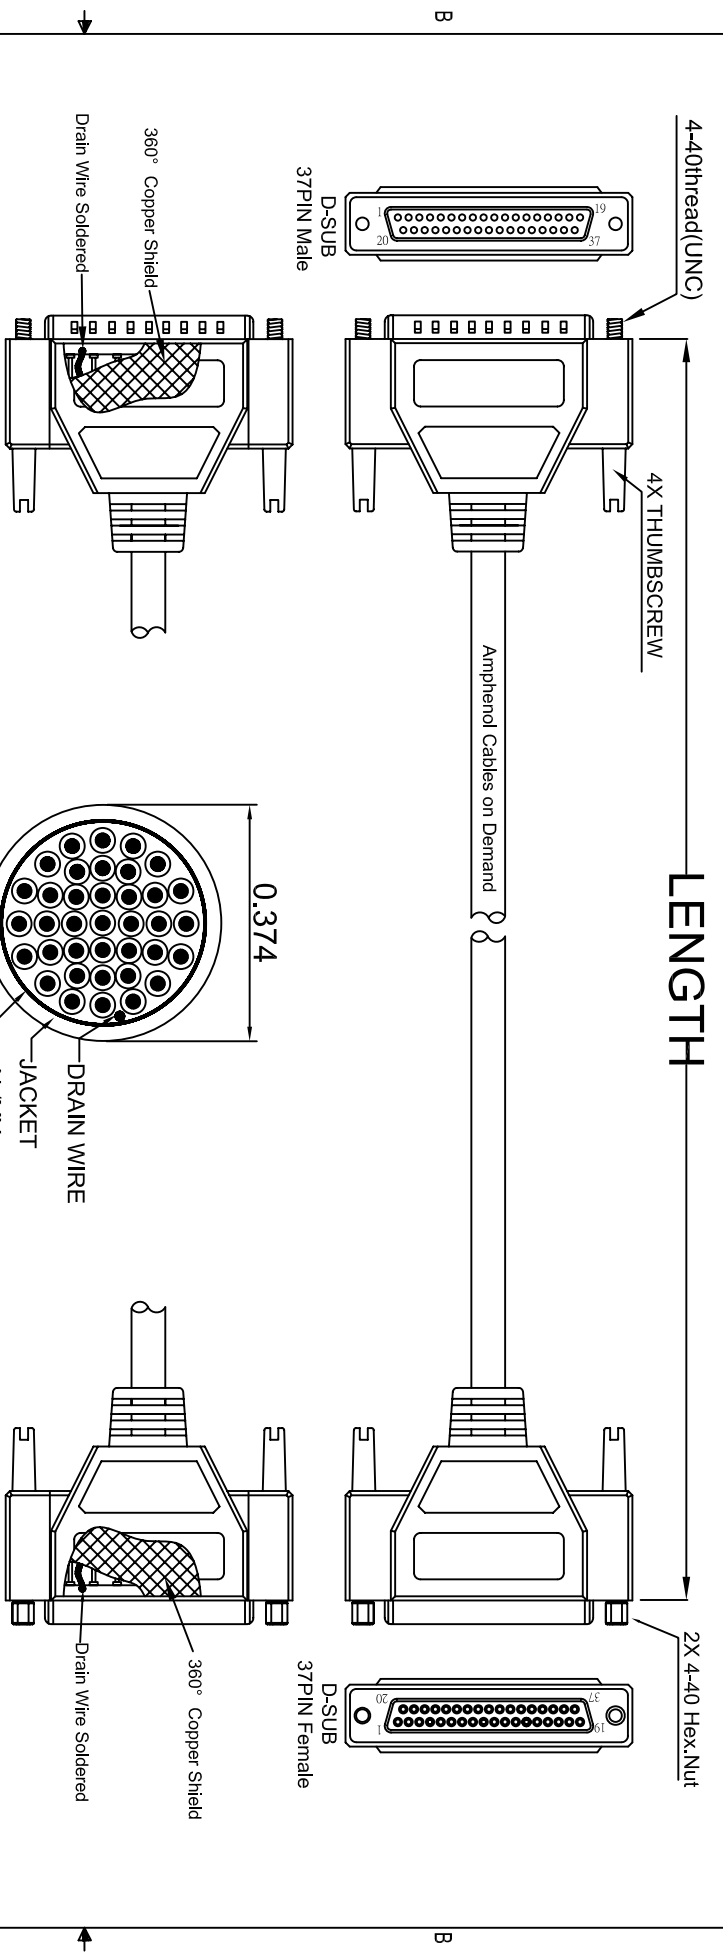

REV.	DESCRIPTION	DATE	APPROVED
A	NEW RELEASE	18/07/07	
A1	Add wiring color	16/JAN/2012	

SEC A-A

LENGTH & P/N Table

LENGTH	P/N	Cable Color
2.5FT ± 1 inch	CS-DSDMDB37MF-002.5	GREY
5FT ± 2 inch	CS-DSDMDB37MF-005	GREY
10FT ± 3 inch	CS-DSDMDB37MF-010	GREY
15FT ± 3 inch	CS-DSDMDB37MF-015	GREY
25FT ± 4 inch	CS-DSDMDB37MF-025	GREY
50FT ± 8 inch	CS-DSDMDB37MF-050	GREY

PIN OUT: 1 TO 1

Male	Female	Color	Male	Female	Color
PIN1	PIN1	Black	PIN20	PIN20	Red/Black
PIN2	PIN2	Brown	PIN21	PIN21	Orange/Black
PIN3	PIN3	Red	PIN22	PIN22	Yellow/Black
PIN4	PIN4	Orange	PIN23	PIN23	Green/Black
PIN5	PIN5	Yellow	PIN24	PIN24	Gray/Black
PIN6	PIN6	Green	PIN25	PIN25	Gray/Black
PIN7	PIN7	Blue	PIN26	PIN26	Pink/Red
PIN8	PIN8	Purple	PIN27	PIN27	Pink/Red
PIN9	PIN9	Gray	PIN28	PIN28	Pink/Blue
PIN10	PIN10	White	PIN29	PIN29	Pink/Blue
PIN11	PIN11	Pink	PIN30	PIN30	Light Blue
PIN12	PIN12	Light Green	PIN31	PIN31	Light Blue/Black
PIN13	PIN13	Black/White	PIN32	PIN32	Light Blue/Blue
PIN14	PIN14	Brown/White	PIN33	PIN33	Light Blue/Red
PIN15	PIN15	Red/White	PIN34	PIN34	Grey/Red
PIN16	PIN16	Orange/White	PIN35	PIN35	Grey/Green
PIN17	PIN17	Green/White	PIN36	PIN36	Purple/Black
PIN18	PIN18	Blue/White	PIN37	PIN37	Blue/Black
PIN19	PIN19	Purple/White	SHIELD	SHIELD	Drain Wire

UNLESS OTHERWISE SPECIFIED DIMENSIONS ARE IN INCHES
 TOLERANCES ARE:
 DECIMALS ±.X ANGLES ±.X°
 .XX ±.XX
 .XXX ±.XXX
 THIRD ANGLE PROJECTION
 EAR NO. APPROVALS DATE
 DRAWN LF 16/JAN/2012
 CHECKED BA 16/JAN/2012
 RES'P ENG
Amphenol Cables on Demand
 20 VALLEY ST. ENDICOTT, NY 13760

ASM CBL Deluxe 37PIN D-Sub MF

NOTES: UNLESS OTHERWISE SPECIFIED

DOC FILE	SCALE	SHEET	OF
SIZE DWG. NO.	CS-DSDMDB37MF-XXX	REV.	A1